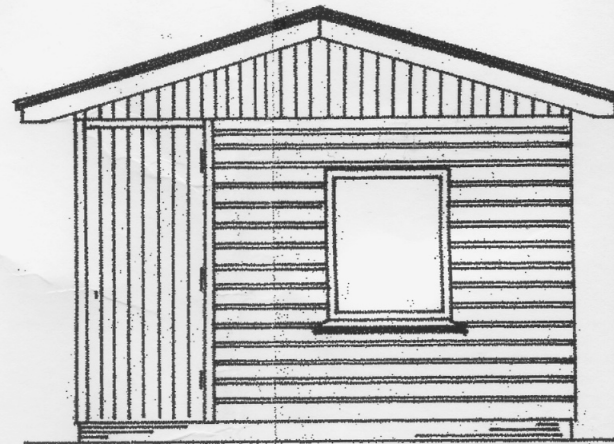

A.T.V. „OYS SEYOT“
 TUINHUISJE - MODEL NR 3.

SCHAAL 1:50	NAAM. VOORL.	
MATEN IN CENTIMETERS	TUIN NR.	
	TEKENING. NR.	

ZYGEVEL. (Z)

ACHTERSEVEL. (A.)

OOK IN SPIEGELBEELD.

OOK IN SPIEGELBEELD.

VOORGEVEL (V.)

ZIJGEVEL (Z)