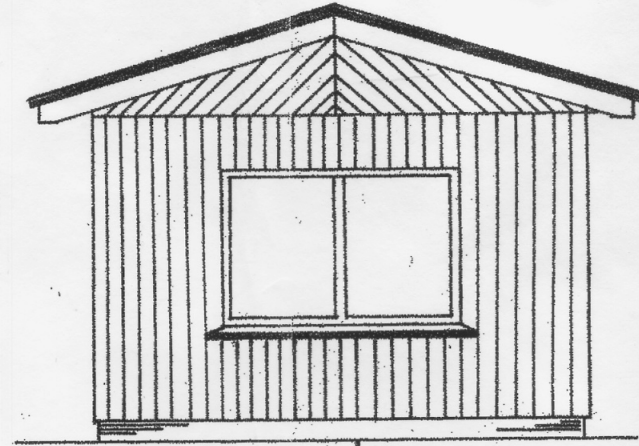

A.T.V. „OYS SEYOT“
 TUINHUISJE - MODEL NR 3.

SCHAAL 1:50	NAAM. VOORL.	
MATEN IN CENTIMETERS	TUIN NR.	
	TEKENING. NR.	

ZYGEVEL. (Z)

ACHTERSEVEL. (A.)

OOK IN SPIEGELBEELD.

OOK IN SPIEGELBEELD.

VOORGEVEL (V.)

ZIJGEVEL (Z)