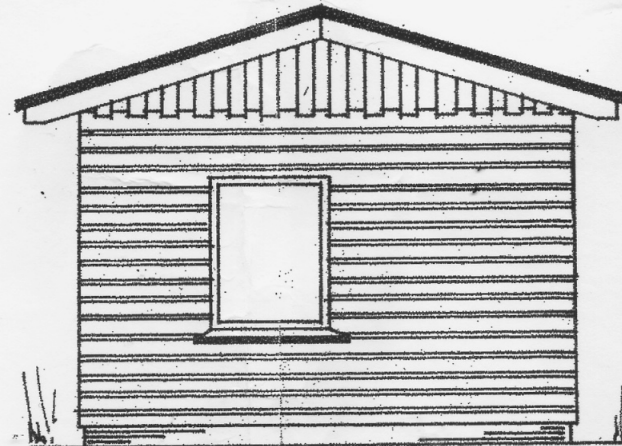

A.T.V. „OYS SEYOT“
 TUINHUISJE - MODEL NR 3.

SCHAAL 1:50	NAAM. VOORL.	
MATEN IN CENTIMETERS	TUIN NR.	
	TEKENING. NR.	

ZYGEVEL. (Z)

ACHTERSEVEL. (A.)

OOK IN SPIEGELBEELD.

OOK IN SPIEGELBEELD.

VOORGEVEL (V.)

ZIJGEVEL (Z)